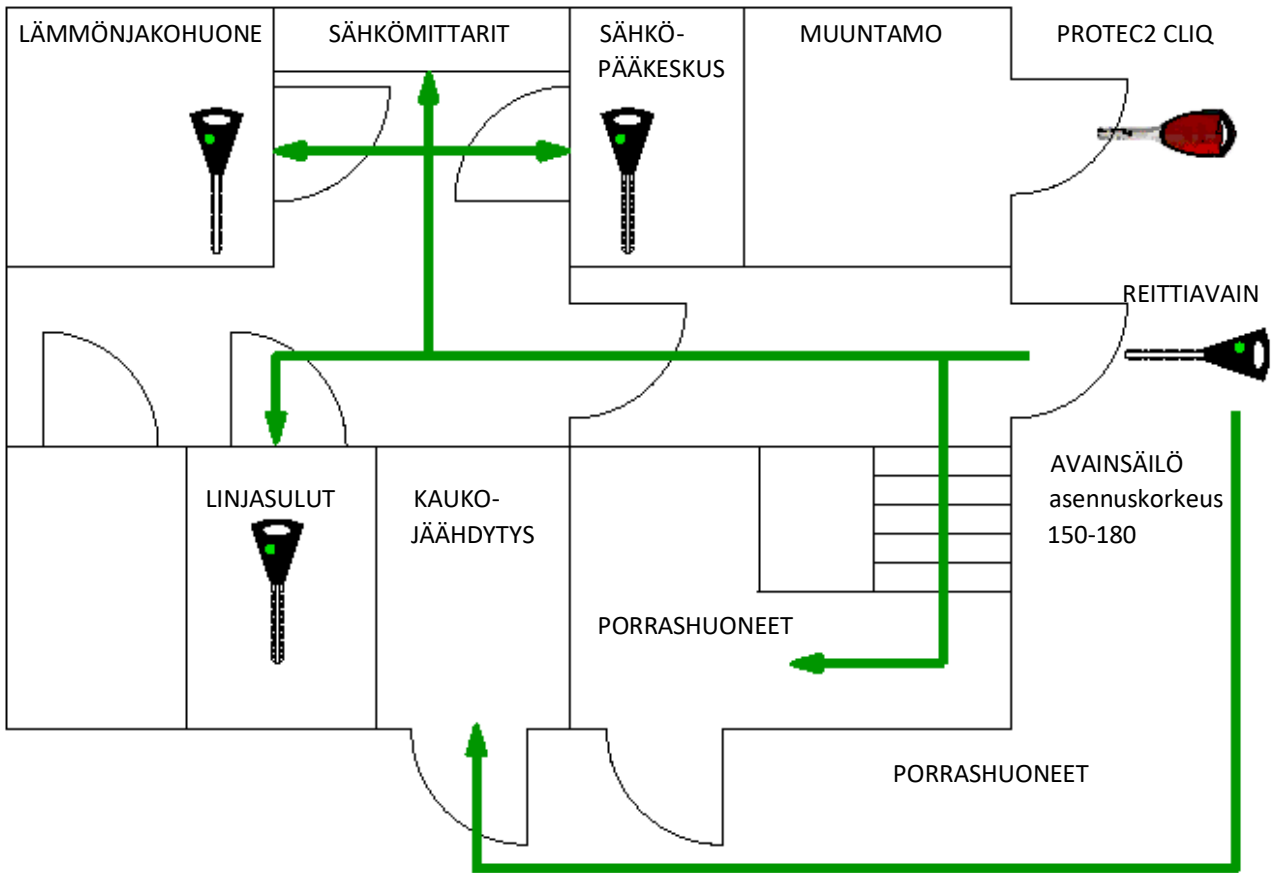

24.4.2020

HELEN SÄHKÖVERKON OMIEN KIINTEISTÖMUUNTAMOIDEN AVAINPESIEN TILAUSLOMAKE

Pakolliset tiedot punaisella

Tilaaajan yhteystiedot	Yhteyshenkilö	Puhelin nro
	Asennusosoite/ muuntamon osoite	muuntamon numero
	Toivottu toimitusaika (aikaisintaan 5 tpv kuluttua)	
Elektromekaaniset avainpesät, riippulukot	9091T kpl 9092T kpl CYL150T kpl	PLLW330/25 kpl PLLW330/50 kpl
Reittikuvaus	Kiinteistömuuntamon ovelle johtavan reitin kuvaus kiinteistön osalta	
Lisätietoja	Liitteeksi tulee toimittaa karttaote kiinteistön sijainnista sekä pohjapiirrosote muuntamon sijainnista rakennuksessa	

Kiinteistömuuntamon lukkopesät toimittaa ja asentaa HSV:n lukituskumppani BLC Turva Oy HSV:n kustantamana.

Helen Sähköverkon lukitusjärjestelmä on tehty Abloyn Protec2 tuotteilla. Helen Sähköverkko pitää varastossaan joitakin kappaleita tämän ohjeen lopussa mainittuja elektromekaanisia avainpesiä ja niiden avaimia. Näiden toimitusaika on lähtökohtaisesti 5 työpäivää tilauksesta. Tehdastilattavien erikoisempien avainpesien toimitusajat ovat useita viikkoja.

Tilauslomake lähetetään sähköisesti osoitteeseen avainhallinta.helen@blc.fi

24.4.2020

Avainsäilö

Kun kulku muuntamoon tapahtuu sisäkautta tai lukitun portin tms. kautta, tarvitaan kiinteistön julkisivuun tai portin tms. ulkopuolelle avainsäilö. Helen Sähköverkko toimittaa kaikki avainsäilöjen lukot ja palvelu on ensiasennuksena asiakkaillemme maksuton.

Reittiavainta säilytetään avainsäilössä, josta Helen Sähköverkon edustaja ottaa reittiavaimen avatakseen reitin muuntamon ovelle. Reittiavain ei saa avata muita kuin kiinteistön energiatilojen ja niille johtavia ovia.